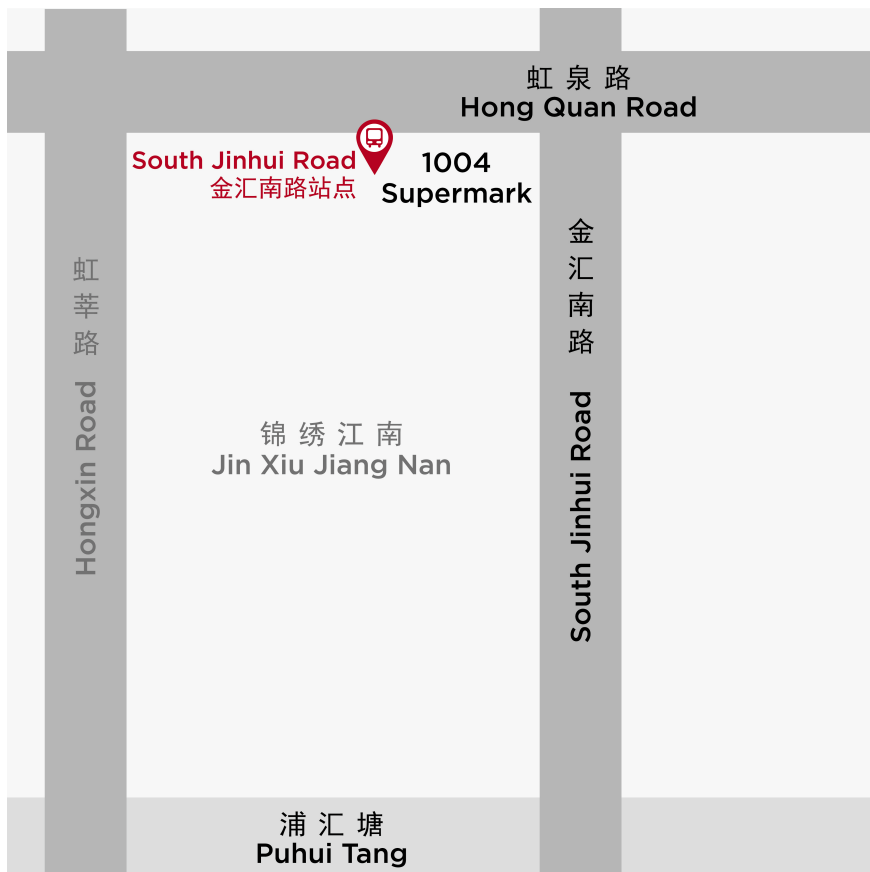

**T1** East Westwood Green & Songhong Road Subway Station  
林茵湖畔东区&淞虹路地铁站

## T2 Qibao & South Jinhui Rd 七宝和金汇南路

# T3 Zhongshan Park 中山公园 贝多芬广场

**T4** Gubei 古北 水城南路/虹桥路美丽华花园  
& Xujiahui 徐家汇 虹桥路/恭城路公交站