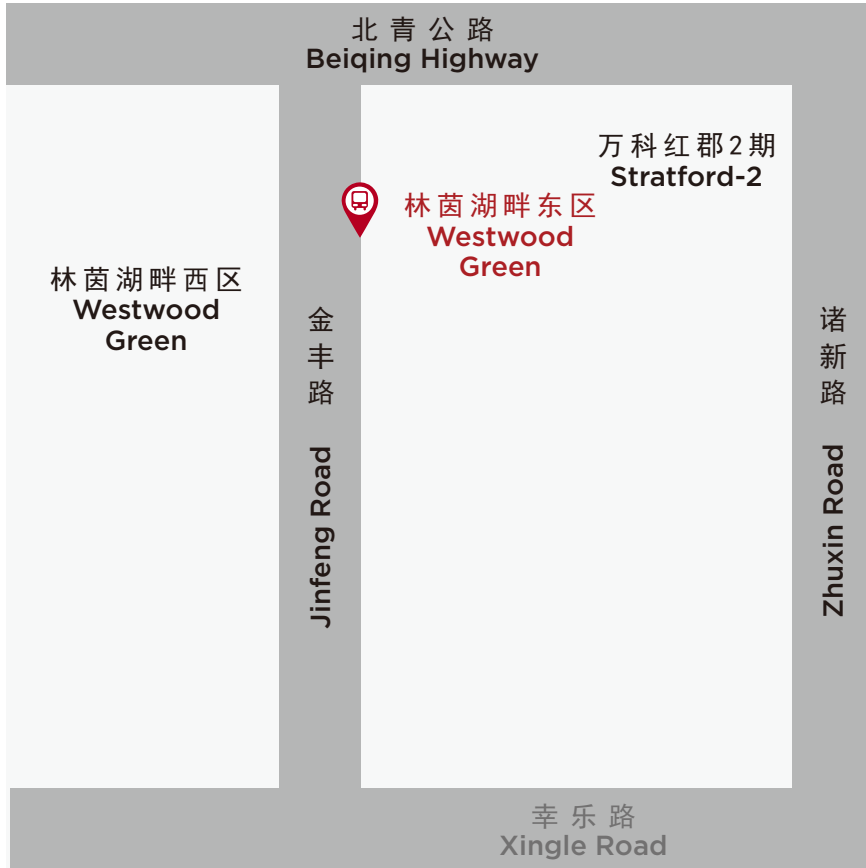

**T1** East Westwood Green & Songhong Road Subway Station  
林茵湖畔东区&淞虹路地铁站

## T2 Qibao & South Jinhui Rd 七宝和金汇南路

# T3 Zhongshan Park 中山公园 贝多芬广场

**T4** Gubei 古北 水城南路/虹桥路美丽华花园  
& Xujiahui 徐家汇 虹桥路/恭城路公交站